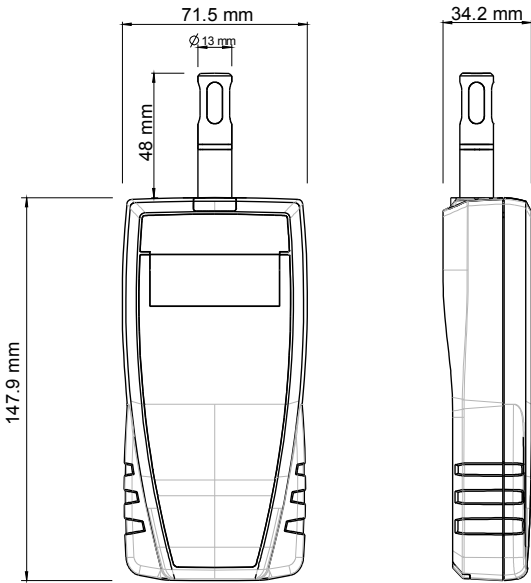

## 휴대용 온습도계 HD 50

### 주요 기능

- 손쉬운 사용
- 홀드 기능
- 자동 꺼짐 20 분
- 일체형 프로브

### 사이즈 및 하우징

재질 : ABS

보호등급 : IP54

디스플레이 : 1 line  
LCD 1 x 5 digits  
사이즈 : 50 x 20 mm

Height of digits :  
Values : 9.2 mm  
Units : 4.7 mm

무게 : 200 g 배터리 포함